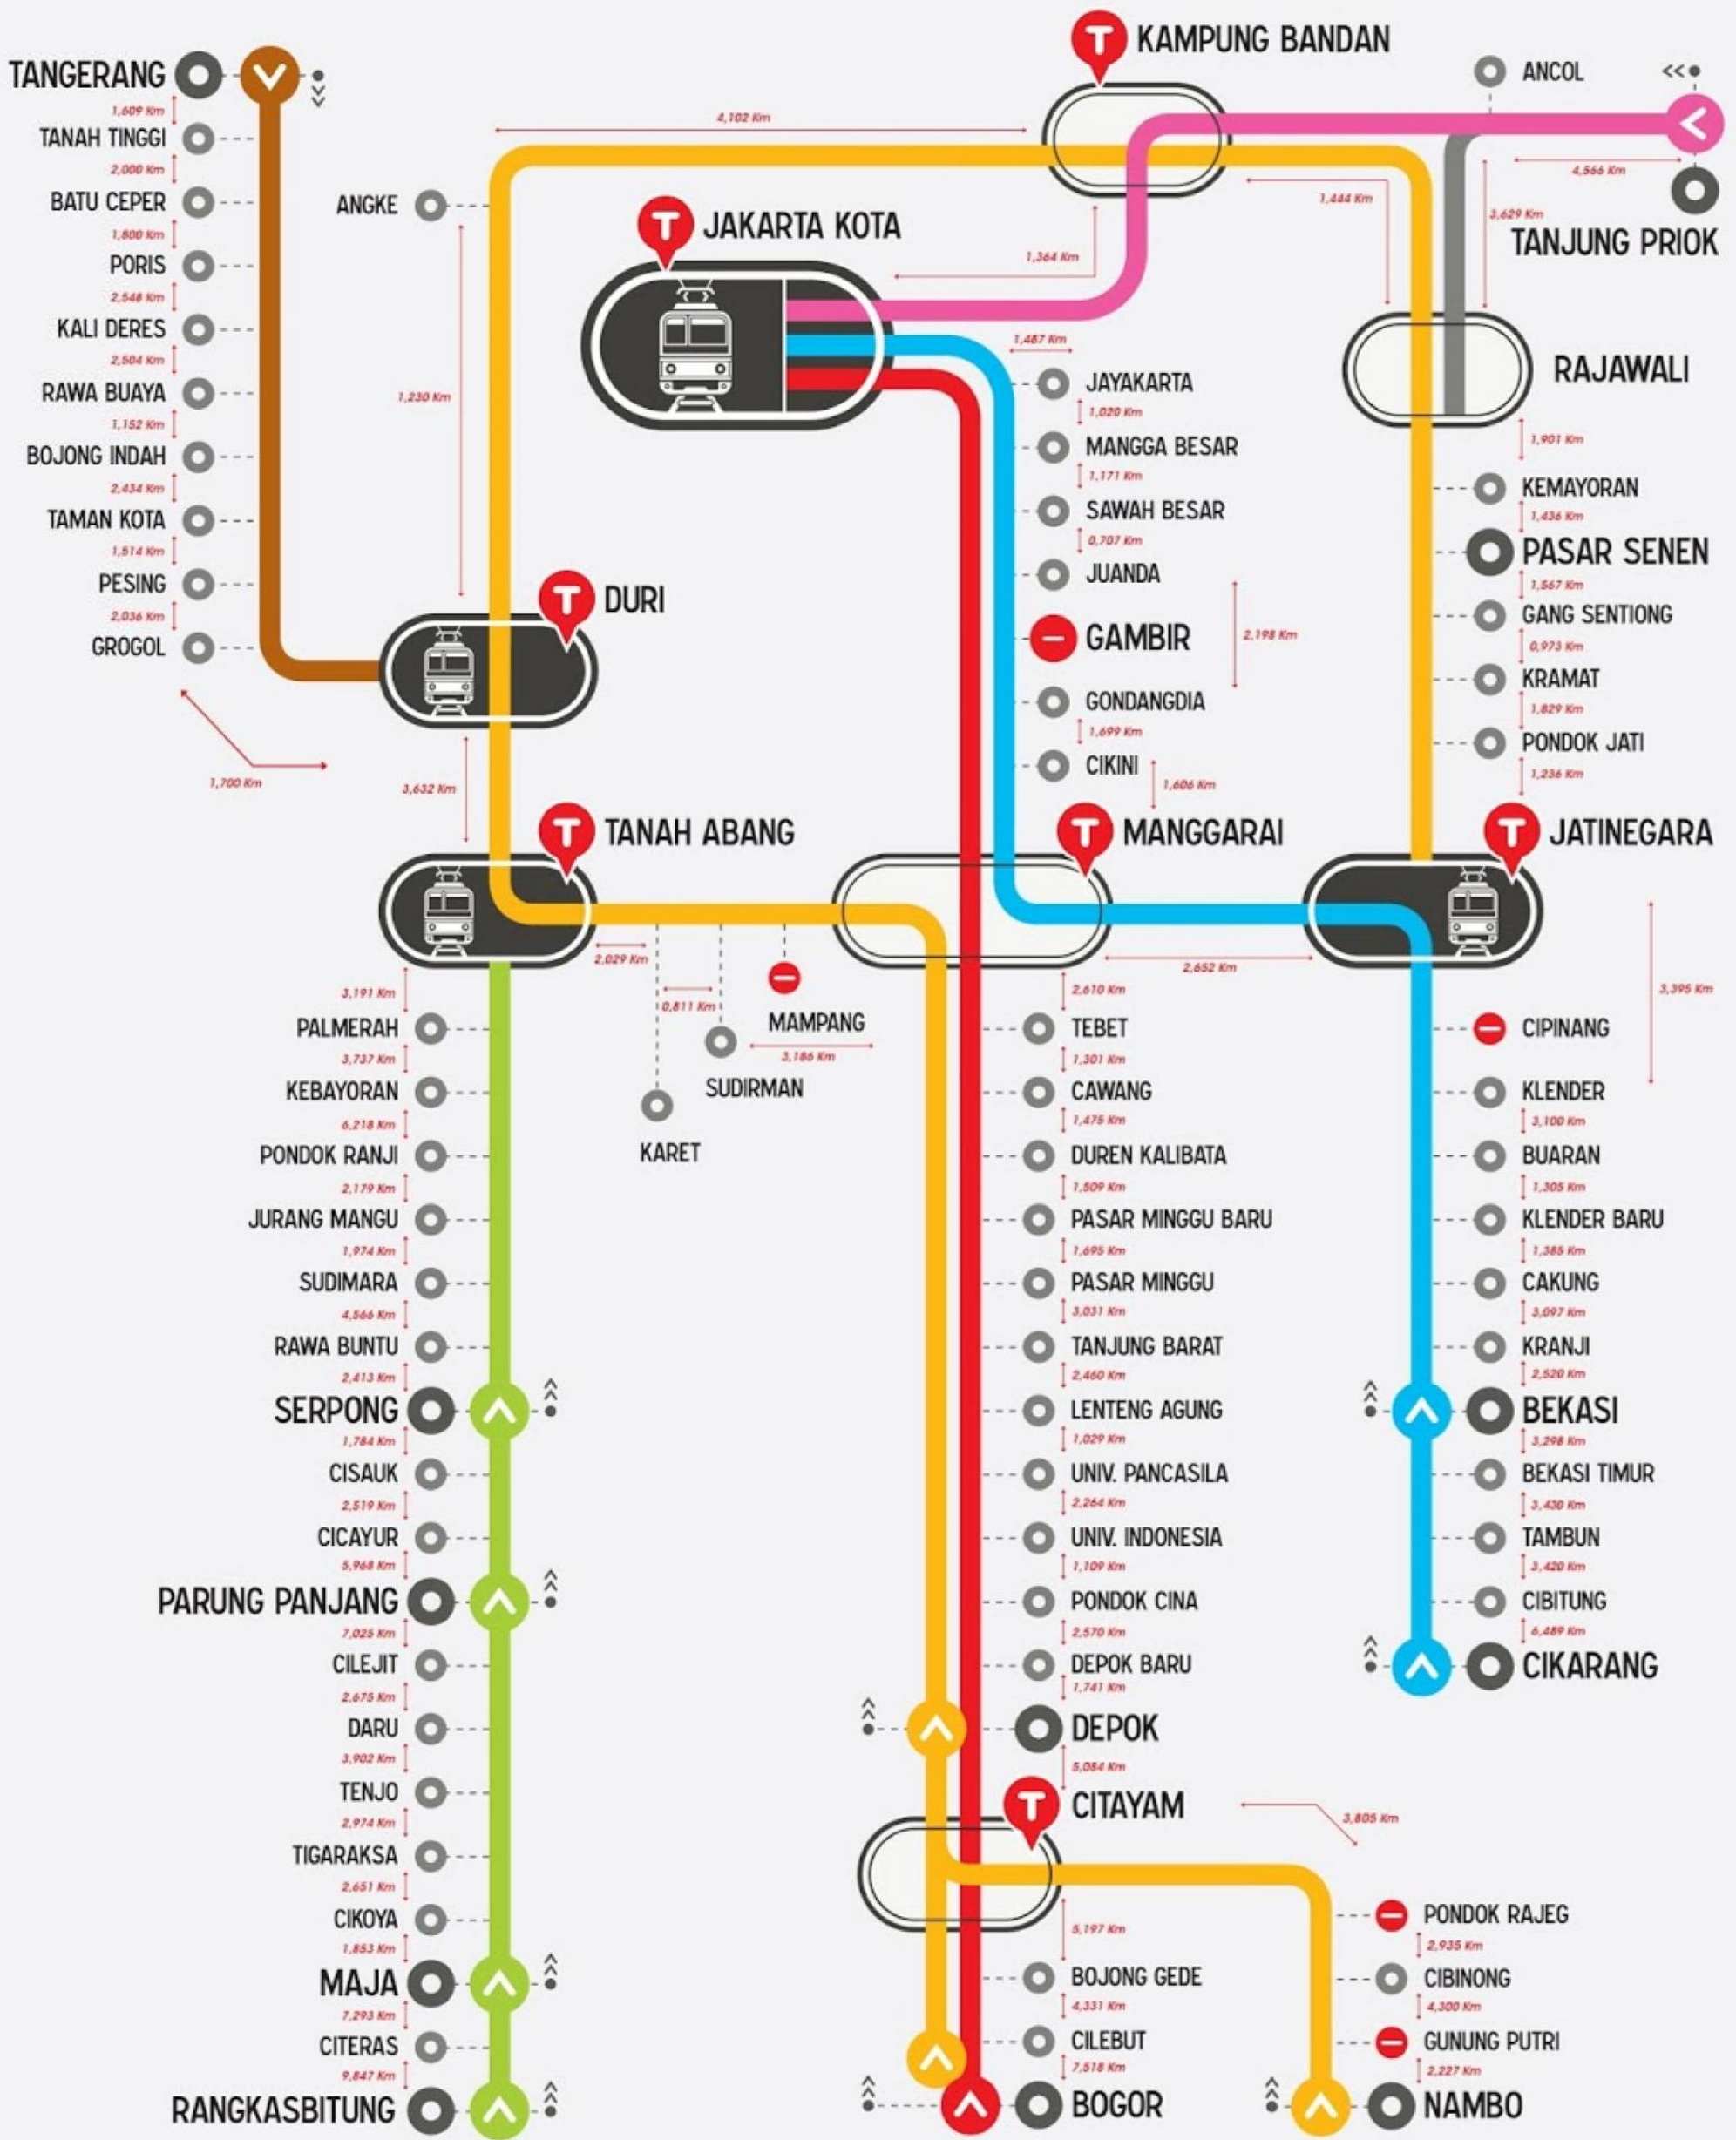

Stasiun Bogor / Depok - Stasiun Manggarai - Stasiun Jakarta Kota / Stasiun BEOS (PP)
Stasiun Bogor / Depok - Stasiun Tanah Abang - Stasiun Pasar Senen - Stasiun Jatinegara (PP)
Stasiun Bekasi / Cikarang / Cibitung / Tambun / Bekasi Timur - Stasiun Jatinegara - Stasiun Manggarai - Stasiun Pasar Senen - Stasiun
Jakarta Kota (PP)
Stasiun Rankas Bitung / Stasiun Maja / Parung panjang / Serpong - Stasiun Tanah Abang (PP)
Stasiun Tangerang - Stasiun Duri (PP)
Stasiun Duri (Angke)/Depok - Stasiun Citayam - Stasiun Cibinong - Stasiun Nambo (PP)
Stasiun Tanjung Priok - Stasiun Kampung Bandan - Stasiun Jakarta Kota (PP)

Tim Publikasi Akademi Telkom Jakarta

PDF INI DIUNDUH DARI [LINK BERIKUT](#)

KETERANGAN PETA RUTE KRL JABODETABEK

- ▲ : Bogor / Depok - Manggarai - Jakarta Kota (PP)
- ▲ : Rangkasbitung / Maja / Parung Panjang / Serpong - Tanah Abang (PP)
- ▲ : Bogor / Depok - Tanah Abang - Pasar Senen - Jatinegara (PP)
- ▲ : Tangerang - Duri (PP)
- ▲ : Bekasi - Jatinegara - Manggarai - Jakarta Kota (PP)
- ▲ : Tanjung Priok - Jakarta Kota (PP)
- ⬇ : Keberangkatan
- ⬆ : Stasiun Transit
- ⊖ : Tidak Berhenti
- : Tidak Aktif