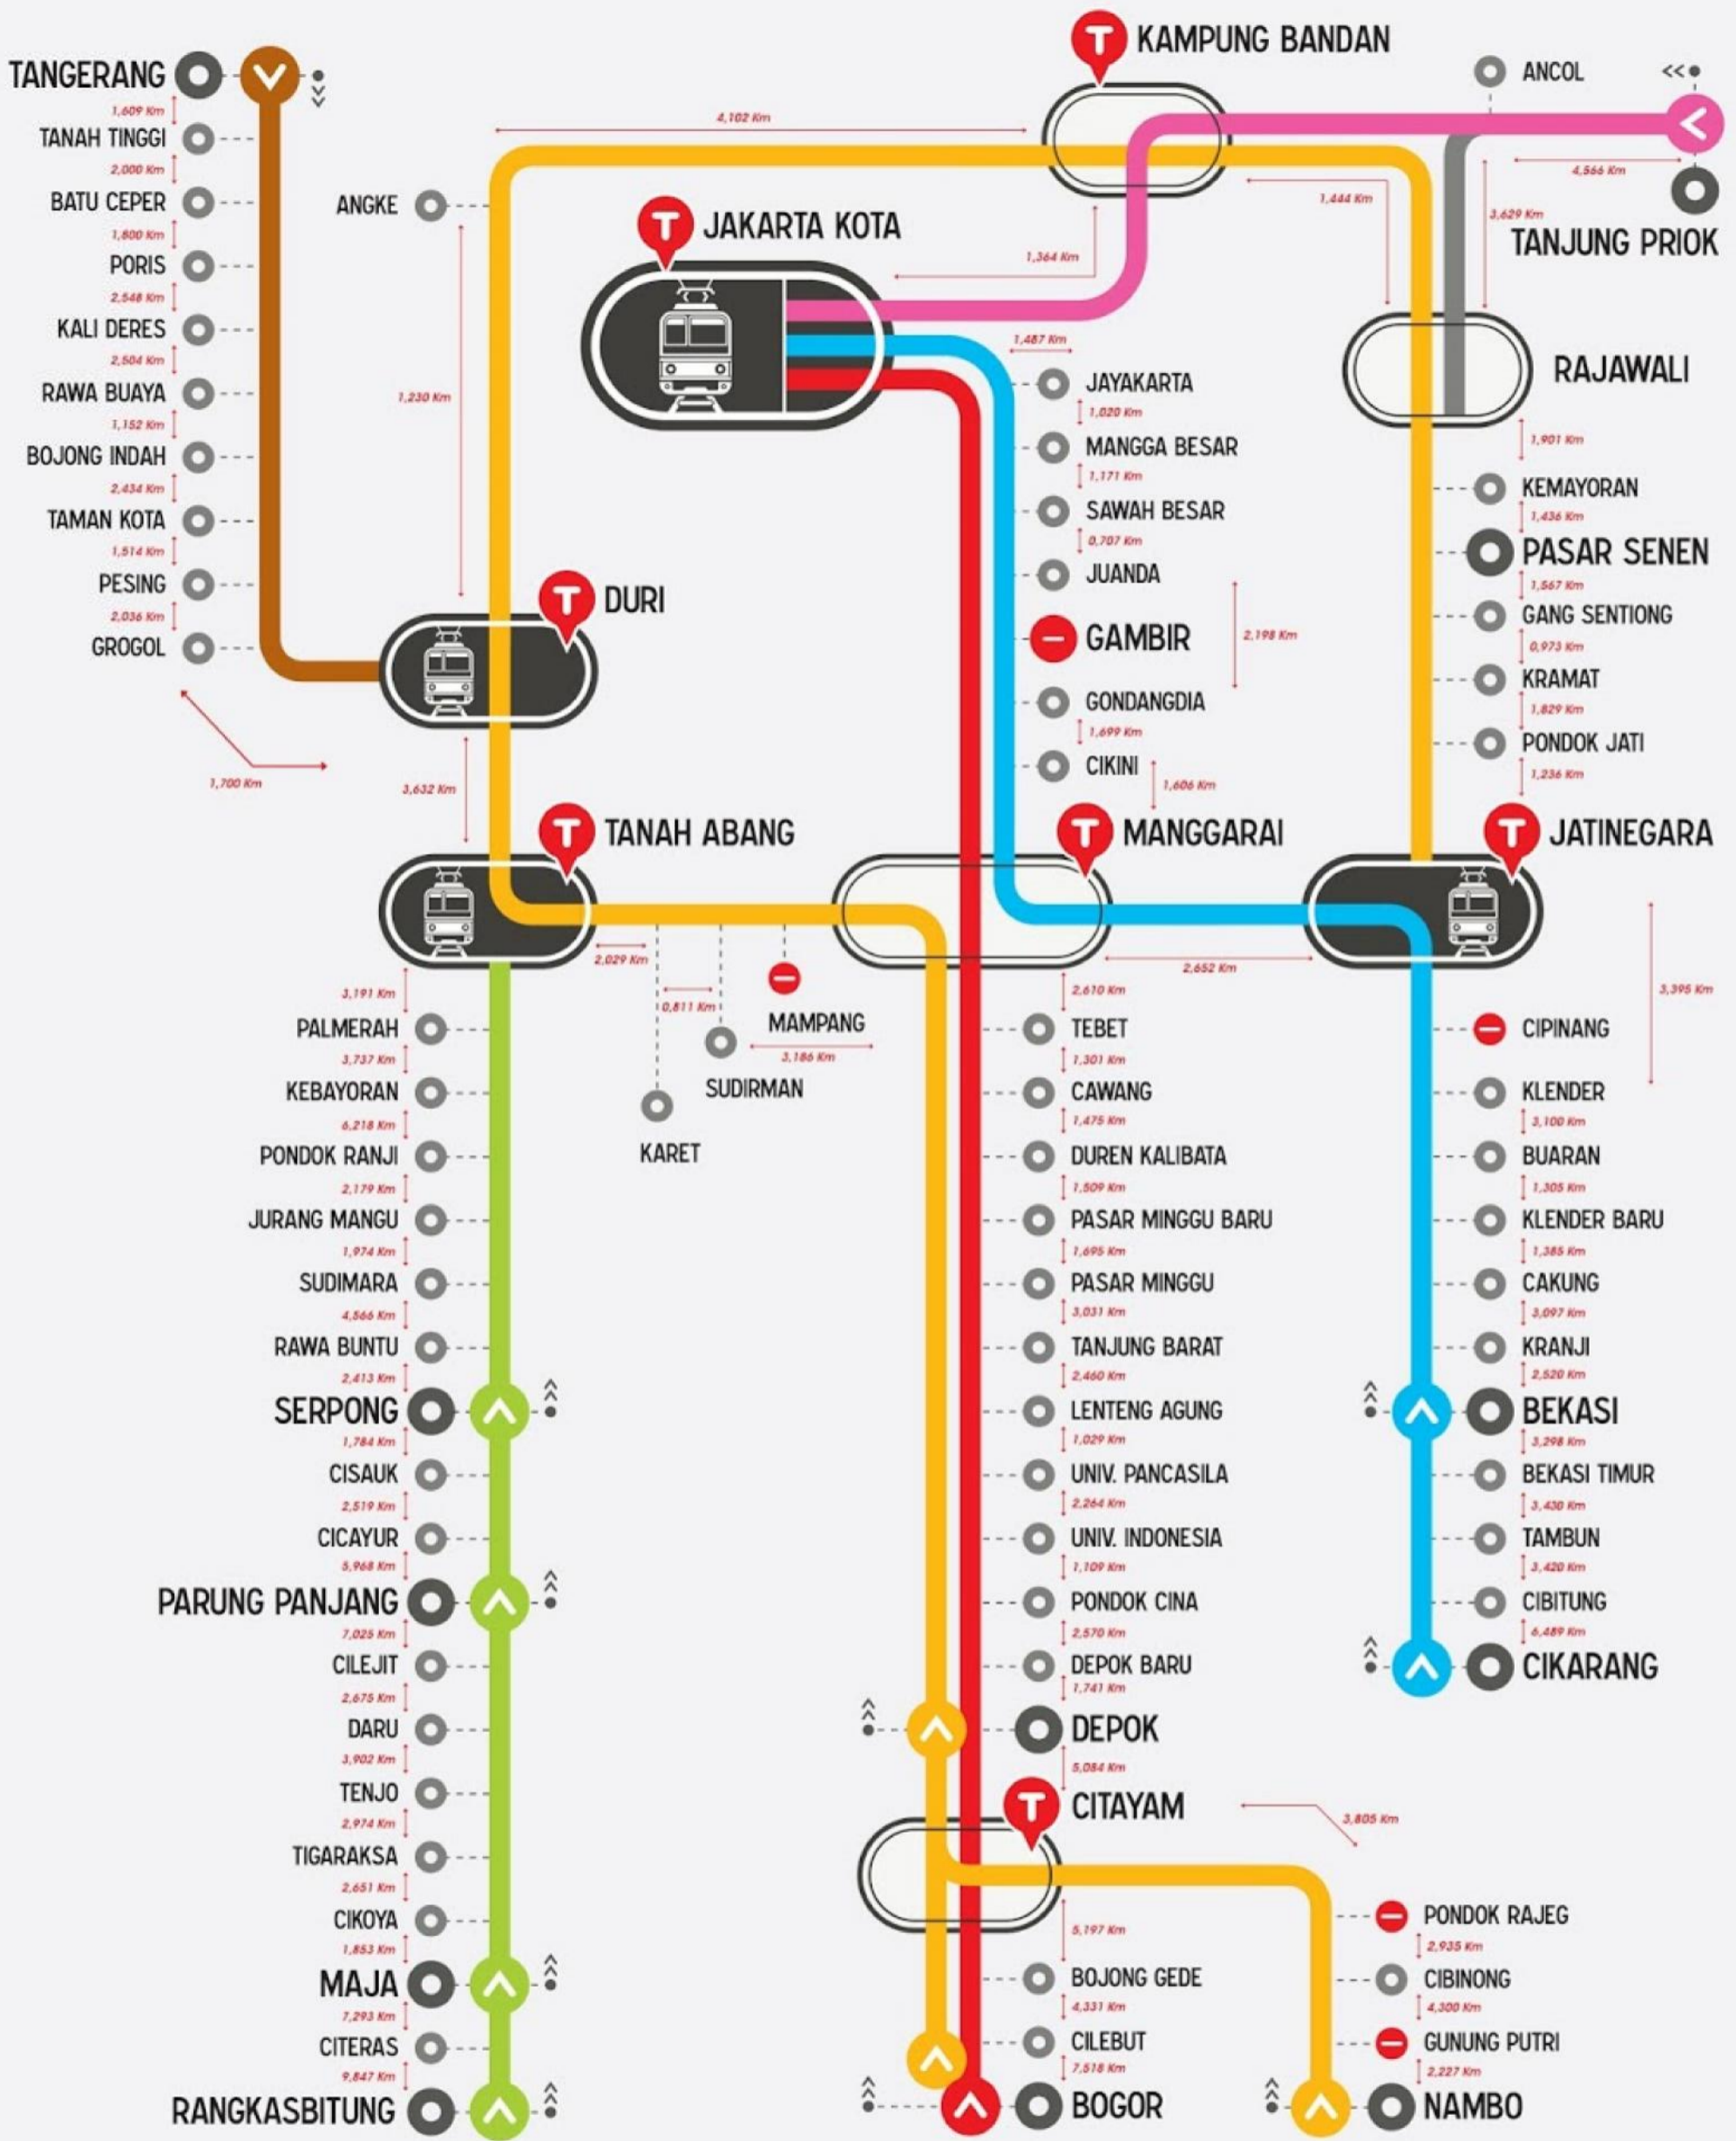

Stasiun Bogor / Depok - Stasiun Manggarai - Stasiun Jakarta Kota / Stasiun BEOS (PP)

Stasiun Bogor / Depok - Stasiun Tanah Abang - Stasiun Pasar Senen - Stasiun Jatinegara (PP)

Stasiun Bekasi / Cikarang / Cibitung / Tambun - Stasiun Jatinegara - Stasiun Manggarai - Stasiun Pasar Senen - Stasiun Jakarta Kota (PP)

Stasiun Rankas Bitung / Stasiun Maja / Parung panjang / Serpong - Stasiun Tanah Abang (PP)

Stasiun Tangerang - Stasiun Duri (PP)

Stasiun Duri (Angke)/Depok - Stasiun Citayam - Stasiun Cibinong - Stasiun Nambo (PP)

PDF INI DIUNDUH DARI [LINK BERIKUT](#)

KETERANGAN PETA RUTE KRL JABODETABEK

- ▲ : Bogor / Depok - Manggarai - Jakarta Kota (PP)
- ▲ : Bogor / Depok - Tanah Abang - Pasar Senen - Jatinegara (PP)
- ▲ : Bekasi - Jatinegara - Manggarai - Jakarta Kota (PP)
- ▲ : Rangkasbitung / Maja / Parung Panjang / Serpong - Tanah Abang (PP)
- ▲ : Tangerang - Duri (PP)
- ▲ : Tanjung Priok - Jakarta Kota (PP)
- ⬇ : Keberangkatan
- ⬆ : Stasiun Transit
- : Tidak Berhenti
- : Tidak Aktif

- BOGOR - JAKARTA KOTA : 54,812 KM
- BOGOR - JATINEGARA : 66,758 KM
- BEKASI - JAKARTA KOTA : 26,523 KM
- RANGKASBITUNG - TANAH ABANG : 72,769 KM
- TANJUNG PRIOK - JAKARTA KOTA : 8,115 KM
- DEPOK - JAKARTA KOTA : 32,682 KM
- DEPOK - JATINEGARA : 44,632 KM
- MAJA - TANAH ABANG : 55,629 KM
- TANGERANG - DURI : 19,297 KM
- NAMBO - DURI : 50,803 KM