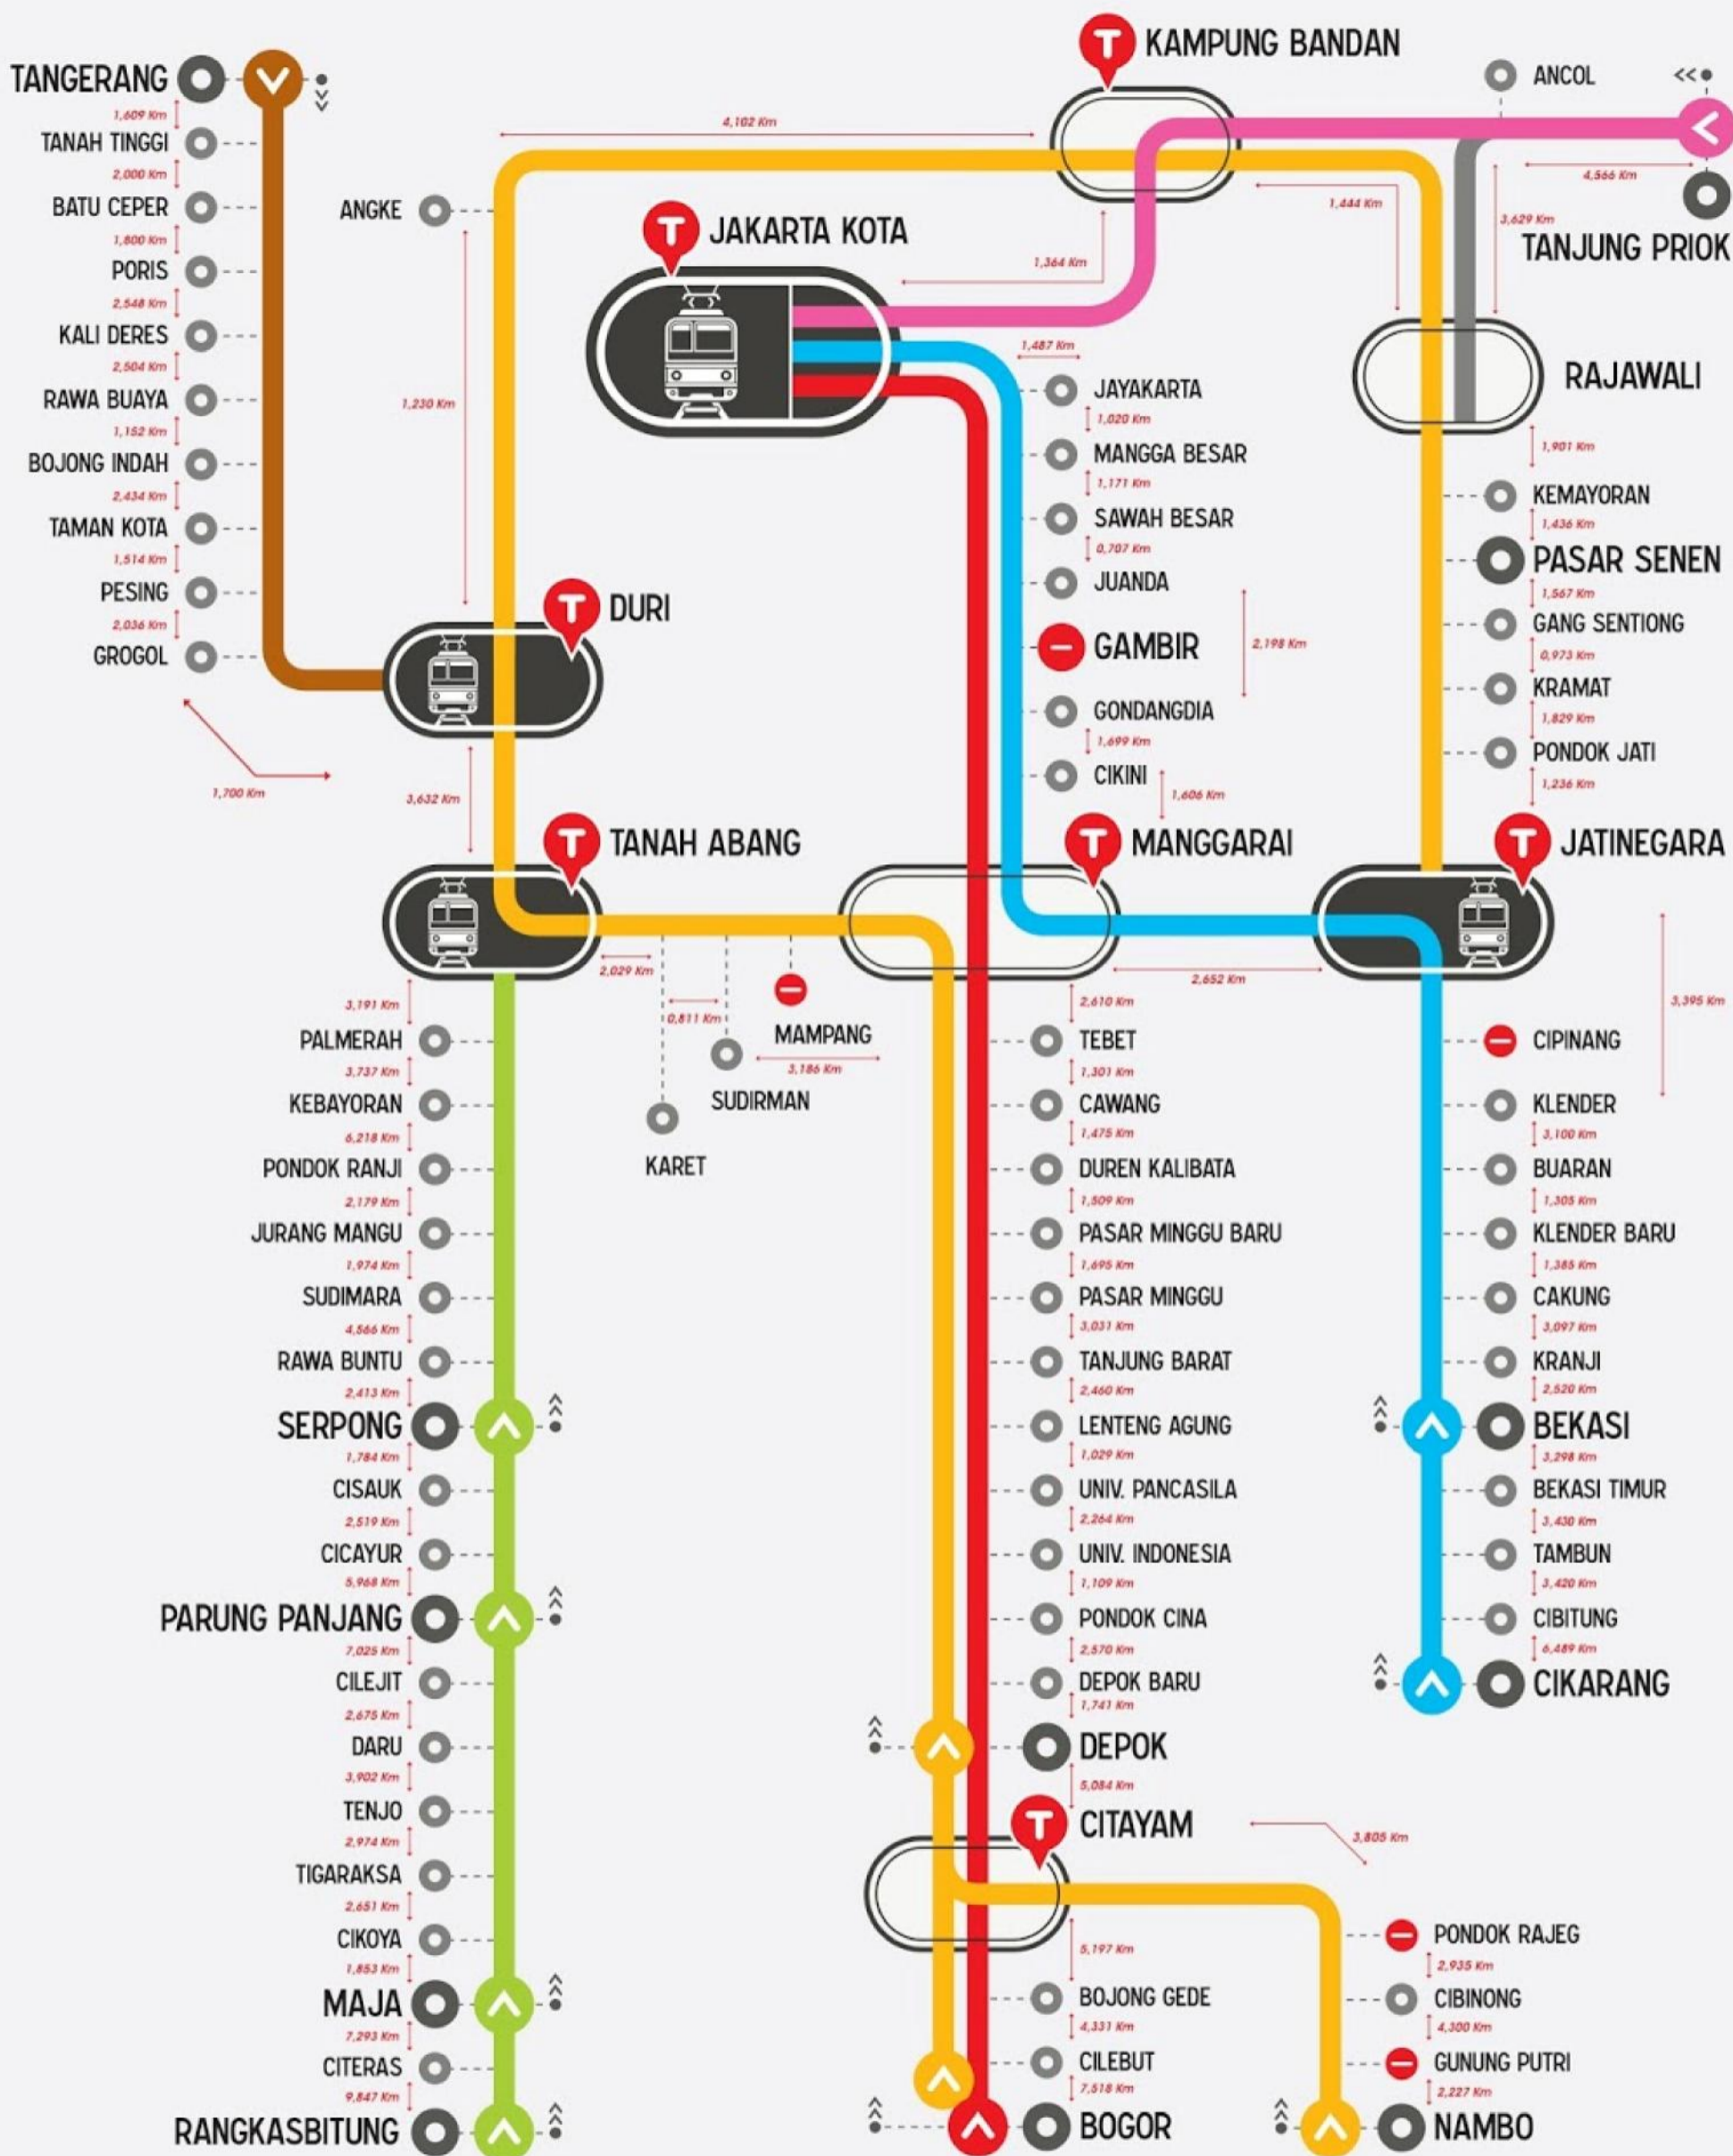

KETERANGAN PETA RUTE KRL JABODETABEK

⬆️ : Keberangkatan   T : Stasiun Transit

- ⬆️ : Bogor / Depok - Manggarai - Jakarta Kota (PP)
- ⬆️ : Bogor / Depok - Tanah Abang - Pasar Senen - Jatinegara (PP)
- ⬆️ : Bekasi - Jatinegara - Manggarai - Jakarta Kota (PP)
- ⬆️ : Rangkasbitung / Maja / Parung Panjang / Serpong - Tanah Abang (PP)
- ⬆️ : Tangerang - Duri (PP)
- ⬆️ : Tanjung Priok - Jakarta Kota (PP)
- ⊖ : Tidak Berhenti
- ⬆️ : Tidak Aktif

● BOGOR - JAKARTA KOTA : 54,812 KM	● BOGOR - JATINEGARA : 66,758KM	● BEKASI - JAKARTA KOTA : 26,523 KM	● RANGKASBITUNG - TANAH ABANG : 72,769 KM	● TANJUNG PRIOK - JAKARTA KOTA : 8,115 KM
● DEPOK - JAKARTA KOTA : 32,682 KM	● DEPOK - JATINEGARA : 44,632 KM	● MAJA - TANAH ABANG : 55,629 KM	● TANGERANG - DURI : 19,297 KM	● NAMBO - DURI : 50,803 KM