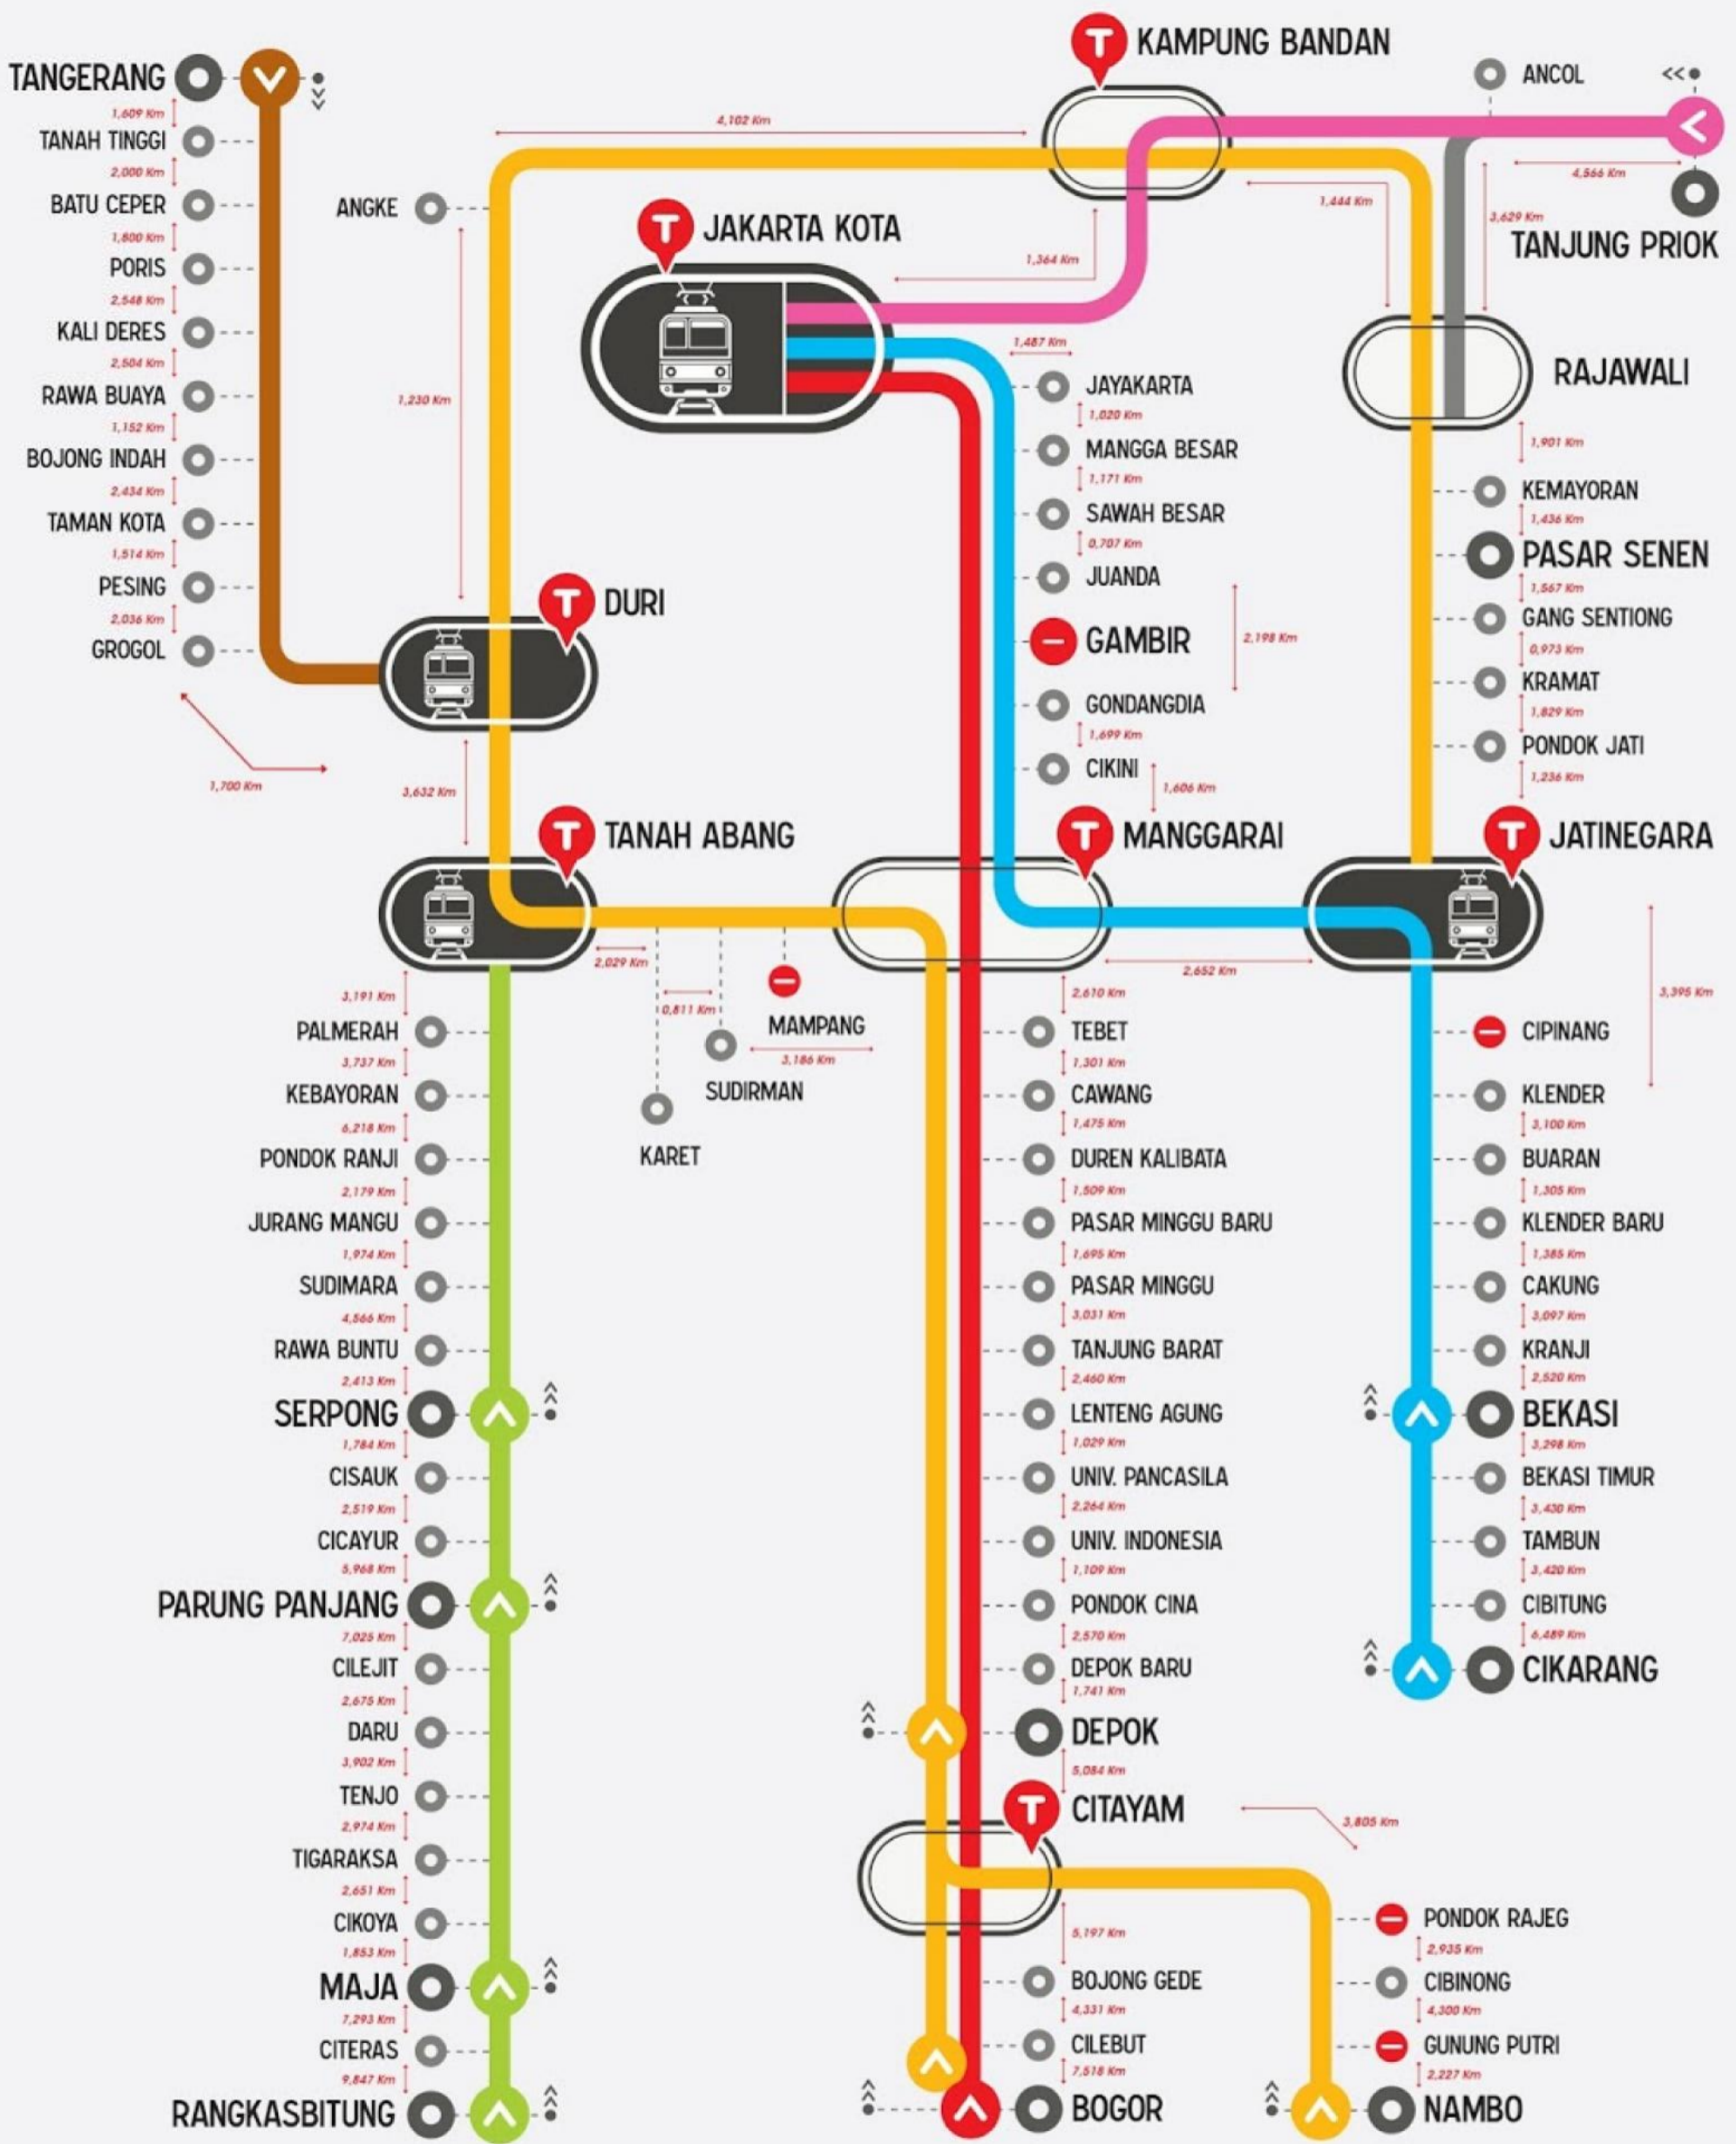

Stasiun Bogor / Depok - Stasiun Manggarai - Stasiun Jakarta Kota / Stasiun BEOS (PP)
Stasiun Bogor / Depok - Stasiun Tanah Abang - Stasiun Pasar Senen* - Stasiun Jatinegara (PP)
Stasiun Cikarang / Cibitung / Tambun / Bekasi Timur / Stasiun Bekasi- Stasiun Jatinegara - Stasiun Manggarai- Stasiun Jakarta Kota (PP)
Stasiun Cikarang/Cibitung / Tambun / Bekasi Timur / Stasiun Bekasi- Stasiun Jatinegara- Stasiun Pasar Senen* - Stasiun Jakarta Kota (PP)
Stasiun Rankas Bitung / Stasiun Maja / Parung panjang / Serpong - Stasiun Tanah Abang (PP)
Stasiun Tangerang - Stasiun Duri (PP)
Stasiun Duri (Angke)/Depok - Stasiun Citayam - Stasiun Cibinong - Stasiun Nambo (PP)
Stasiun Tanjung Priok - Stasiun Kampung Bandan - Stasiun Jakarta Kota (PP)

Tim Publikasi Akademi Telkom Jakarta

PDF INI DIUNDUH DARI [LINK BERIKUT](#)

KETERANGAN PETA RUTE KRL JABODETABEK

- ▲ : Bogor / Depok - Manggarai - Jakarta Kota (PP)
- ▲ : Bogor / Depok - Tanah Abang - Pasar Senen - Jatinegara (PP)
- ▲ : Bekasi - Jatinegara - Manggarai - Jakarta Kota (PP)
- ▲ : Rangkasbitung / Maja / Parung Panjang / Serpong - Tanah Abang (PP)
- ▲ : Tangerang - Duri (PP)
- ▲ : Tanjung Priok - Jakarta Kota (PP)
- ⬆ : Keberangkatan
- ⬆ : Stasiun Transit
- ⊖ : Tidak Berhenti
- : Tidak Aktif