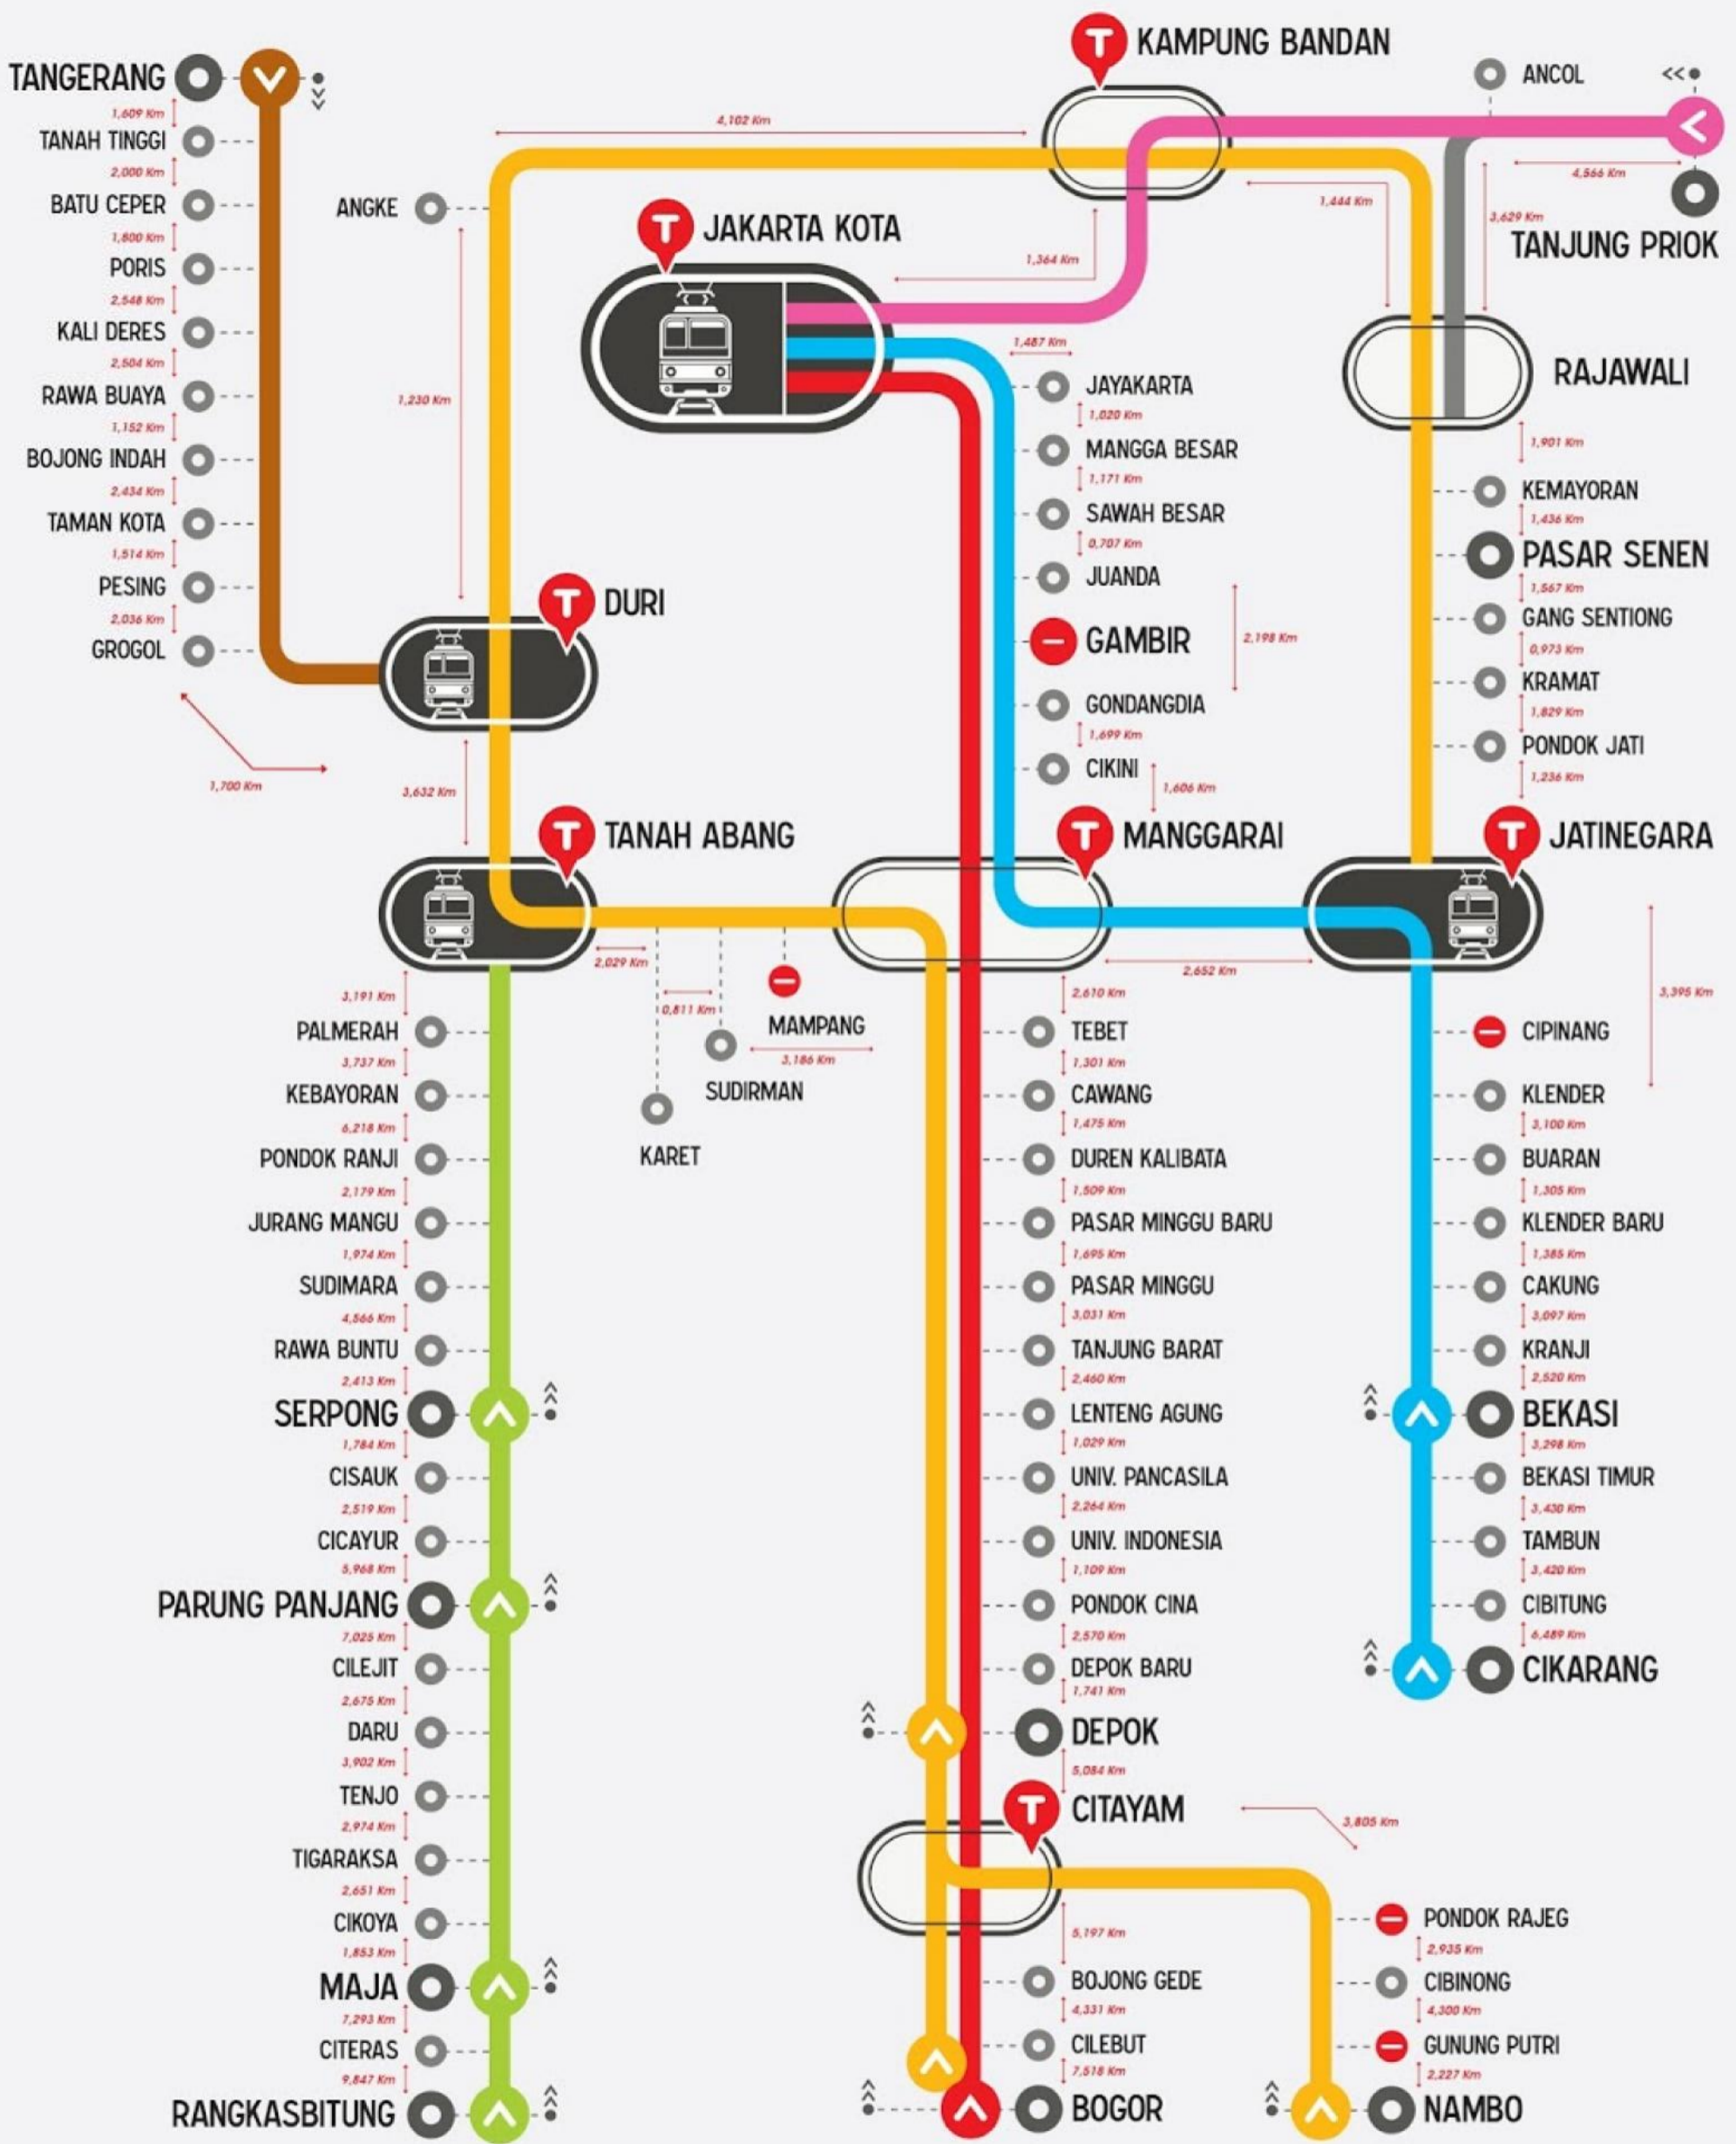

Meliputi Rute sebagai berikut:

Stasiun Bogor / Depok - Stasiun Manggarai - Stasiun Jakarta Kota / Stasiun BEOS (PP)
Stasiun Bogor / Depok - Stasiun Tanah Abang - Stasiun Pasar Senen* - Stasiun Jatinegara (PP)
Stasiun Cikarang / Cibitung / Tambun / Bekasi Timur / Stasiun Bekasi- Stasiun Jatinegara - Stasiun Manggarai- Stasiun Jakarta Kota (PP)
Stasiun Cikarang/Cibitung / Tambun / Bekasi Timur / Stasiun Bekasi- Stasiun Jatinegara- Stasiun Pasar Senen* - Stasiun Jakarta Kota (PP)
Stasiun Rankas Bitung / Stasiun Maja / Parung panjang / Serpong - Stasiun Tanah Abang (PP)
Stasiun Tangerang - Stasiun Duri (PP)
Stasiun Duri (Angke)/Depok - Stasiun Citayam - Stasiun Cibinong - Stasiun Nambo (PP)
Stasiun Tanjung Priok - Stasiun Kampung Bandan - Stasiun Jakarta Kota (PP)

Tim Publikasi Akademi Telkom Jakarta

PDF INI DIUNDUH DARI [LINK BERIKUT](#)

KETERANGAN PETA RUTE KRL JABODETABEK

- ▲ : Bogor / Depok - Manggarai - Jakarta Kota (PP)
- ▲ : Bogor / Depok - Tanah Abang - Pasar Senen - Jatinegara (PP)
- ▲ : Bekasi - Jatinegara - Manggarai - Jakarta Kota (PP)
- ▲ : Rangkasbitung / Maja / Parung Panjang / Serpong - Tanah Abang (PP)
- ▲ : Tangerang - Duri (PP)
- ▲ : Tanjung Priok - Jakarta Kota (PP)
- ⬆ : Keberangkatan
- ⬆ : Stasiun Transit
- ⊖ : Tidak Berhenti
- : Tidak Aktif